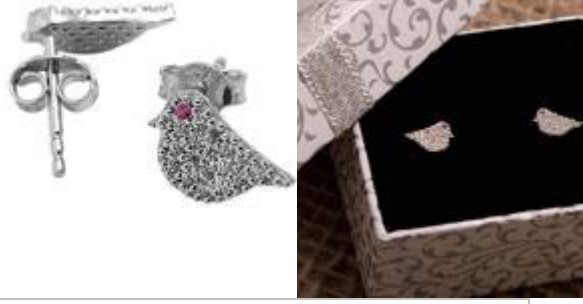

Gümüş Küpe, Kuş Şeklinde Küpe

Kodu: AB34435

www.gumusdukkani.com/gumus_kupe/gumus-kupe-kus-seklinde-kupe

Kuş şeklinde 1 x 0,7 cm ölçülerine sahip küpeler 1 gr'dır. Zirkon taşlarıyla süslü küpe modeli ücretsiz kargo , kapıda nakit veya kredi kartı ile ödeme imkanı ile sizlerle.

Küpe Madeni	925 ayar Gümüş
Küpe ölçüsü	1 cm x 0,7 cm
Ödeme Seçenekleri	- Havale ve EFT ile ödeme - Kredi kartınız ile sitemizden 4 ya da 6 taksitle ödeme imkanı - Ücretsiz kargo hizmeti - Kapıda nakit veya kredi kartı ile ödeme
Hediye Kutusu	Gümüş Dükkanı özel kutusu ve hediye paketi içerisinde gönderilir.
Kargo Ücreti	Ücretsiz